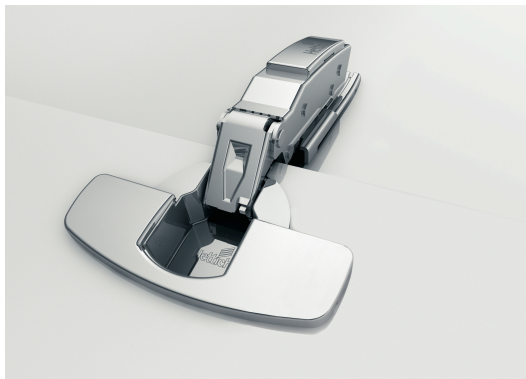

Sensys gångjärn finns med en öppningsvinkel på 95 och 110 grader och för vinklade skåp (30, 45, 90 grader). Vidvinkliga gångjärn och gångjärn för aluminium-ramade dörrar kompletterar Sensys-sortimentet, som varit tillgängligt worldwide sedan 2009.

Sensys är belönad med designpriserna RedDot Design Award 2008 och IF Product Design Award 2009. Utnämningar där produkter bedöms utifrån kriterier som designkvalitet, materialval, funktionalitet och innovationsgrad.

Bilder:

Elegant konstruktion med dold dämpning i gångjärnet – marknadens snyggaste.
Foto: Hettich

Kontakt:

Hettich Skandinaviska AB
Ulf Svensson
Box 9048, Bultvägen 4
550 09 Jönköping
Tel.: +46 36 31 23 30
Fax: +46 36 18 64 01
ulf.svensson@se.hettich.com