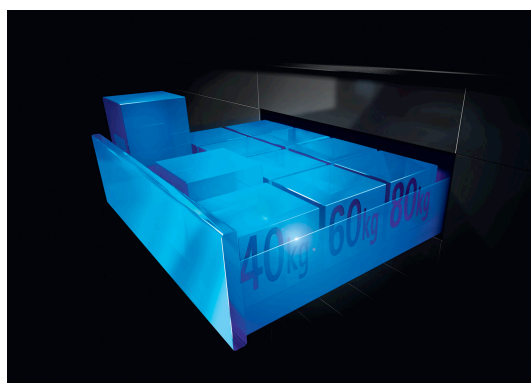

– Trenden er at skuffer blir større og bredere, noe som krever at de må tåle stadig større belastninger. Med samme borehull tåler ArchiTech belastninger på 40, 60 og 80 kg og har maksimal stabilitet selv om skuffen er tungt lastet, sier Ulf Svensson, adm. dir. i Hettich Skandinaviska.

Vis en kopi av bestillingen

Bilder:

Luksuriøse ArchiTech er Hettichs nye oppgraderte skuffekonsept.
Grafikk: Hettich

ArchiTech tåler 40, 60 og 80 kg med samme borehull.
Grafikk: Hettich

ArchiTech er et fleksibelt system som raskt kan tilpasses fremtidige behov hos produsenter og sluttbrukere.
Grafikk: Hettich