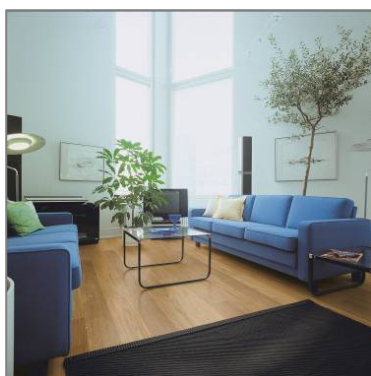

Tammi Nature