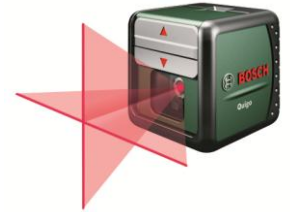

Okomplicerad och rak Quigo – den kompakta korslasern för kreativa med smak för precision

September 2011

- ▶ 6,5 centimeter stor
- ▶ 5 meter långa laserlinjer
- ▶ Medföljande praktisk klämma för flexibelt arbete

Bilder, färger, kakel, hyllor eller tapeter – vad du än vill göra eller sätta på väggen hjälper den lilla Quigo dig att förvandla dina väggar till konstverk. Den kompakta korslasern från Bosch projicerar på sekunden ett tydligt laserkors på väggen. Det lilla verktyget nivellerar sig själv och anpassar sin linje automatiskt vilket är mycket praktiskt. Bara placera och öppna skyddsluckan, och Quigo projicerar horisontella och vertikala orienteringslinjer på väggen. Det inspirerar både oerfarna hemmafixare och kreativa personer att leva ut sina inredningsfantasier.

Idériakedom och enkel hantering utan gränser

Fyrkantiga färgytor som ett abstrakt måleri, hyllor på olika nivåer, olikfärgade tapeter eller en lodrätt monterad bokhylla – fantasin inom hemmets fyra väggar är gränslös. Med Quigo i handen är huvudet fritt för kreativa idéer som enkelt och pålitligt kan realiseras. Den 6,5 centimeter lilla tärningen är lekande lätt att använda: ställ upp, slå på, sätt igång. Så snart skyddsluckan är öppen visas upp till fem meter långa laserlinjer på väggen och du kan klistra upp färgytor, sätta upp applikationer eller skissa borrhål, allt fixas utan flera mätningar som behövts med ett vattenpass. Den som fortfarande menar att kakelsättning bara är något för experterna kan tänka om: med lite planläggning lyckas du till och med att sätta upp geometrisk väggmosaik.