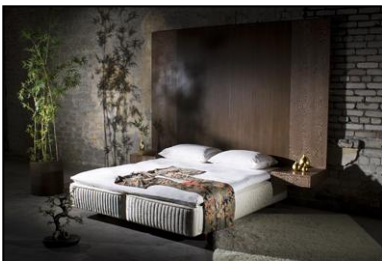

Simple Chic -runkosänky ja korkea pääty laatikoilla

Säädettävillä sängyillä laatua nukkumiseen ja rentoutumiseen

Kamjon säädettävät sängyt soveltuvat ihanteellisesti sekä nukkumiseen että rentoutumiseen esimerkiksi kirjan tai television parissa. Sängyissä on saksalainen sähkökäyttöinen moottori, jonka avulla pää- ja jalkaosan asentoa voi säätää helposti kaukosäätimellä. Säädettäviä sänkyjä valmistetaan 90 sekä 105 cm levyisinä ja 200 sekä 210 cm pituisina viidessä erityyisessä Kamjo-malliston huonekalusarjassa: ylellisessä **Golden People**-, futuristisessa **Sebastien**- ja modernissa **Lighthouse**-sarjassa sekä eksoottisissa **Habana**- ja **Sahara**-sarjoissa.

Mannermaiset sängyt myötäilevät kehoa yksilöllisesti

Kamjon mannermaiset sängyt on suunniteltu antamaan keholle yksilöllistä tukea. Patjojen 21 pehmustekerroksessa käytetään muun muassa tehokkaasti kosteutta ja lämpöä säätelevää villaa, puuvillaa ja maissikuitua. Päälyysmateriaalina on käytetty pehmeää kašmirvillaa. Sänkyjen verhoilu viimeistellään pehmeällä puuvilla-polyesterikankaalla, jonka kuosi on valittavissa 10 eri vaihtoehdosta. Patjojen yksittäin pakatuille pocket-jousille lisätukea antaa pohjan bonnell-jousisto. Kamjon mannermaisia sänkyjä on saatavana ylellisessä **Golden People**- ja vintage-henkisessä **Metropol**-sarjassa 200 sekä 210 cm pituisena ja 90, 105, 120, 160, 180 sekä 210 cm levyisenä.

Kamjon runkosängyissä japanilaista minimalismia ja näyttäviä pylvässäänkyjä

Kamjolla on kaksi erilaista runkosänkyä tarjoavaa huonekalusarjaa. **Simple Chic** -sarjassa minimalismi yhdistyy japanilaisiin vaikutteisiin. Patjan rakenteissa käytetty lateksi eli luonnonkumi yhdessä villan ja bonnell-jousiston kanssa antavat keholle ensiluokkaisen tuen. Simple Chic -runkopatjoja on saatavana 210 cm pituisena ja 90 sekä 105 cm levyisenä. **Vide Cor Meum** -runkosängyissä on 14 pehmustekerrosta, joiden täyteenä on käytetty villaa, puuvillaa, maissikuitua ja polyesteria. Patjojen jousistossa yhdistyvät yksittäin pakattujen pocket-jousien ja pohjalle tukea antavan bonnell-jousiston edut. 180x210 cm kokoiselle parisängylle on saatavana lisäksi kaksi erilaista öljytystä tummasta tammesta valmistettua pylväskahvikkoa, jotka antavat sängylle näyttävän ilmeen. Vide Cor Meum -runkopatjoja on saatavana 200 sekä 210 cm pituisena ja 90, 105, 120, 160, 180 sekä 210 cm levyisenä.

Hyvän unen aakkoset: