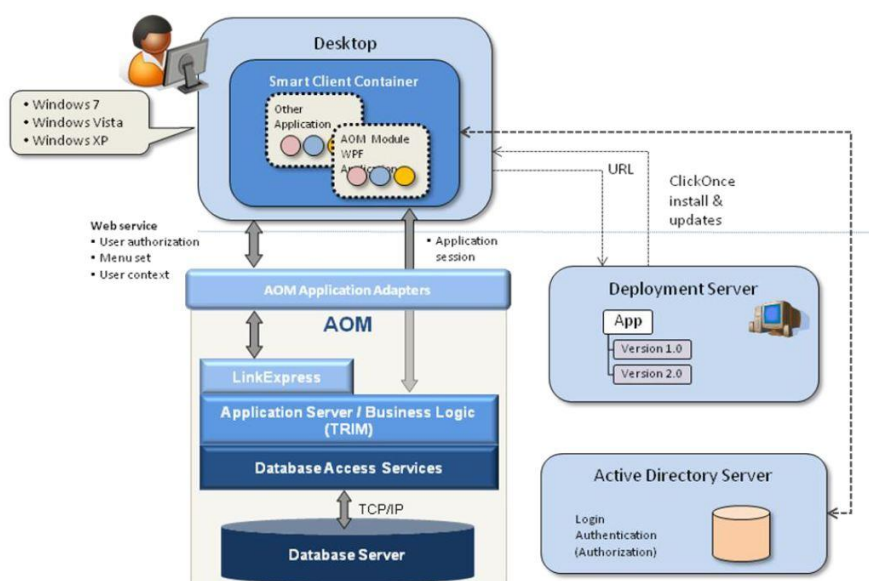

## Uusi käyttöliittymä mahdollistaa Industri-Matematikin asiakkaiden tehokkaamman toiminnan

Industri-Matematik AB julkisti tänään uuden version kaupan ja jakelun alalle erikoistuneesta liiketoimintajärjestelmästä, nimeltään Advanced Order Management (AOM) 10.2. AOM sisältyy CDC Supply Chain -tuotesarjaan ja on tehokas logistiikkajärjestelmä myynnin, ostojen, palautusvirtojen ja varastonohjauksen käsittelyyn yrityksissä, joissa tapahtumien määrä on suuri.

AOM 10.2 sisältää täysin uusitun käyttöliittymän, jossa on tehokkaat hakumahdollisuudet ja uusia tapoja esitellä järjestelmässä olevia tietoja laskentataulukon muodossa. Arkkitehtuuri perustuu Smart Client -tekniikkaan ja tukee yksilöllisiä autentikoinnin, valikoiden ja työtilan asennuksia. Uuteen versioon sisältyy myös uusi ratkaisu raporttien käsittelemiseksi XML-pohjaisena ja esimerkiksi integroinnin Excelliin, mikä edistää ympäristöystävällistä ja paperitonta tiedon käsittelyä.

Periaatekuva käyttöliittymästä ja arkkitehtuurista. Industri-Matematikin uusi tilausjärjestelmä AOM 10.2